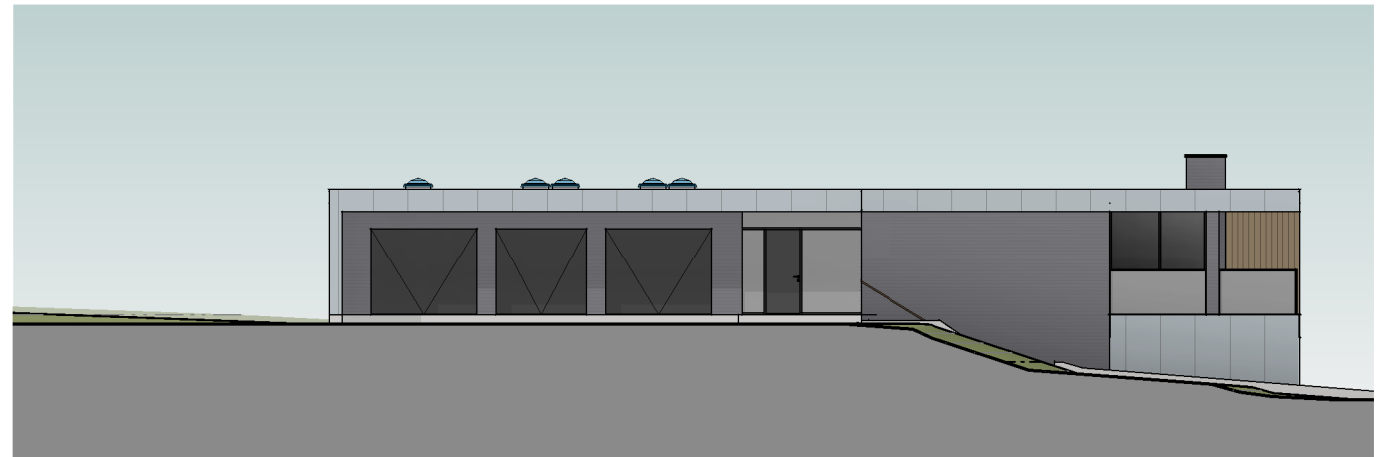

1 **Facade mod Syd**  
Mål = 1 : 200

2 **Facade mod Vest**  
Mål = 1 : 200

4 **Facade mod Nord**  
Mål = 1 : 200

3 **Facade mod Øst**  
Mål = 1 : 200

**bayarch**<sup>®</sup>

● **RINGKØBING**  
NØRREGADE 2  
DK-6950 RINGKØBING  
T. +45 97 32 12 11  
MAIL@BAYARCH.DK

Mål: 1 : 200

Dato: 11/01/2017