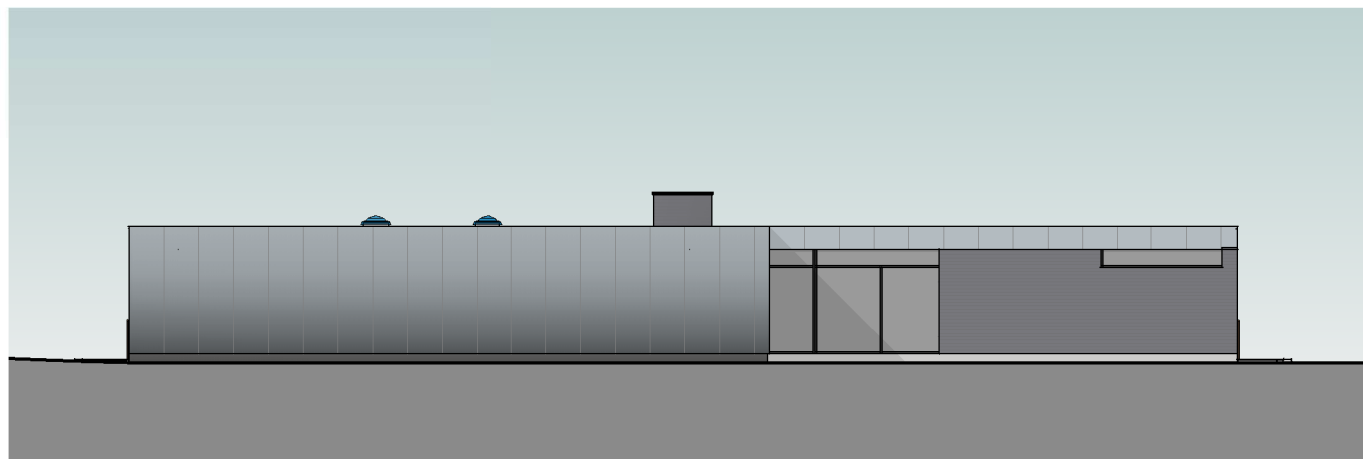

1 **Facade mod Syd**  
Mål = 1 : 200

2 **Facade mod Vest**  
Mål = 1 : 200

4 **Facade mod Nord**  
Mål = 1 : 200

3 **Facade mod Øst**  
Mål = 1 : 200

**bayarch**<sup>®</sup>

● **RINGKØBING**  
NØRREGADE 2  
DK-6950 RINGKØBING  
T. +45 97 32 12 11  
MAIL@BAYARCH.DK

Mål: 1 : 200

Dato: 11/01/2017