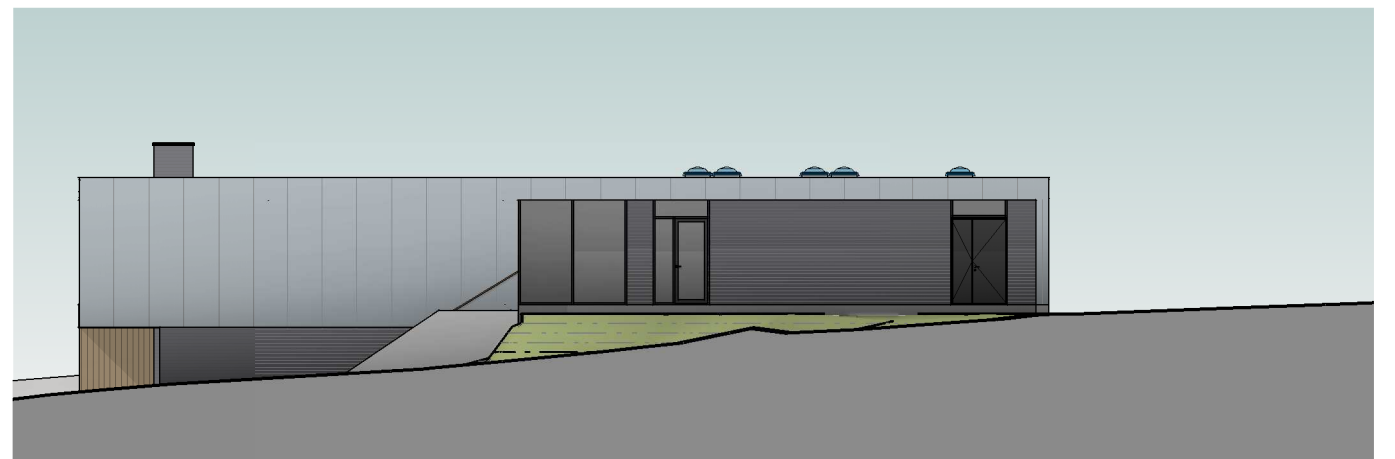

1 **Facade mod Syd**  
Mål = 1 : 200

2 **Facade mod Vest**  
Mål = 1 : 200

4 **Facade mod Nord**  
Mål = 1 : 200

3 **Facade mod Øst**  
Mål = 1 : 200

**bayarch**<sup>®</sup>

● **RINGKØBING**  
NØRREGADE 2  
DK-6950 RINGKØBING  
T. +45 97 32 12 11  
MAIL@BAYARCH.DK